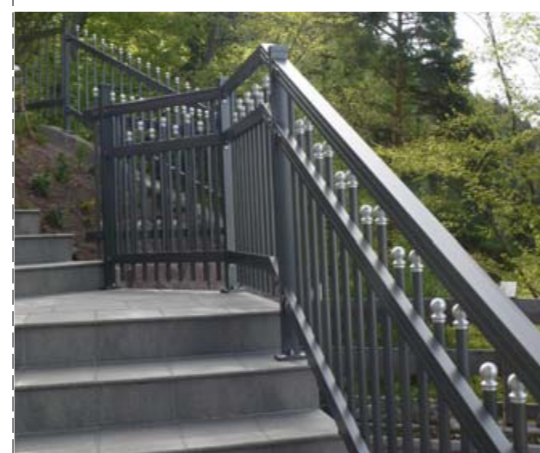

**Standard-Farben
Colori standard**

- RAL 8001
- RAL 6005
- RAL 9010
- RAL 8017
- Anthrazit metallic
  Antracite metallizzato
- RAL 9006/ND 100