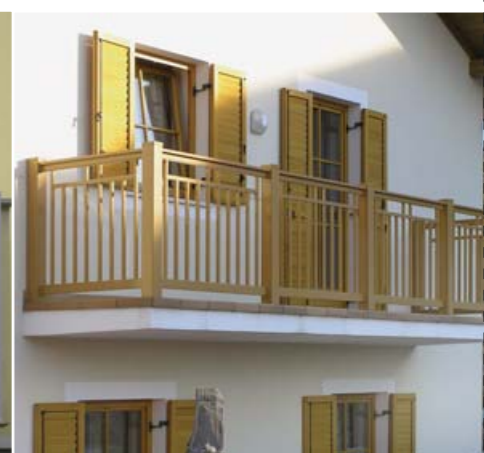

**Standard-Farben
Colori standard**

- RAL 8001
- RAL 6005
- RAL 9010
- RAL 8017
- Anthrazit metallic
  Antracite metallizzato
- RAL 9006/ND 100