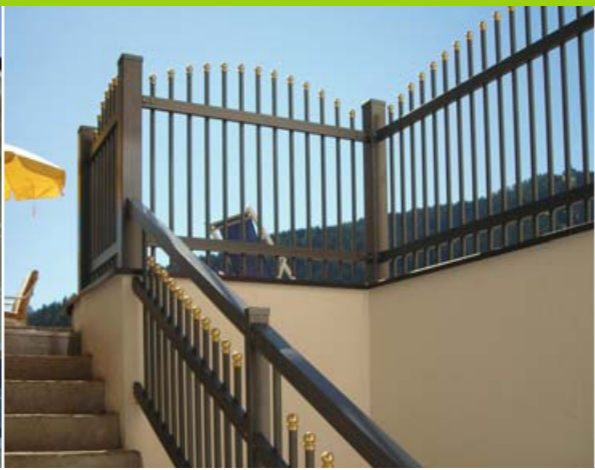

Wählen Sie aus: das Design ist Ihre ganz persönliche Entscheidung!
A Lei la scelta: il design rispecchia le Sue preferenze individuali!

Natürlich soll ein Balkon- oder Terrassengeländer zum Charakter des Hauses passen, ihm vielleicht sogar noch einen zusätzlichen Akzent verleihen. Unsere große Auswahl an Geländer-Designs macht Ihnen die Entscheidung leichter.

Sollten Sie aber unentschlossen sein... unser Außendienst-Mitarbeiter berät Sie gerne.

Apropos Hotelbauten: gerade die erhöhten Sicherheitsanforderungen in der Hotellerie sowie die hohe Verschleißfestigkeit sprechen für unsere Alu-Geländer. Zusätzlich garantieren wir bei Hotelumbauten Termintreue und schnelle, saubere Montage durch unsere Handwerker. Gründe genug, bei uns einen Kostenvoranschlag einzuholen.

Neuheit: wir führen auch Alu-Geländerprofile, die genauso aussehen wie Holz... Sie haben die Wahl.

Una ringhiera da balcone o terrazza dovrebbe accordarsi al carattere della casa, dargli magari un'accento particolare.

La nostra vasta gamma di diversi design Le rende piú facile la scelta della Sua ringhiera preferita e se comunque rimane indeciso... il nostro rappresentante esperto La consiglierá volentieri.

A proposito di edilizia alberghiera: *Il rispetto di maggiori standards di sicurezza nonché la loro grande resistenza al logoramento fanno delle nostre ringhiere in alluminio la scelta ottimale per questo campo di applicazione.*

Inoltre possiamo garantire il montaggio puntuale, veloce ed accurato dai nostri installatori specialisti. Tanti buoni motivi per richiederci un preventivo.

Novità: *profili in alluminio con design „finto legno“... a Lei la scelta.*